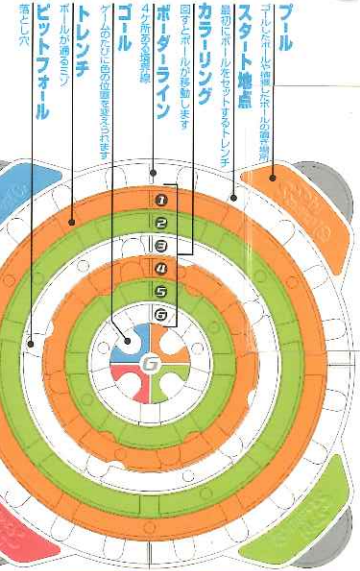

- スタジアム中央の色別に分けられた穴がゴールです。自分の色のゴールを目指しましょう。

- 勝手に自分のゴールにたどり着いたら得点ゲット! そのボールは、自陣のプールに置きます。
- 他プレイヤーのボールをゴールに落とした場合、それを落としたプレイヤーの得点(捕獲ボール)になります。
- ※ただし、落としたボールの色と落ちたゴールの色が同じ場合にかぎって、その色のプレイヤーの得点となります。
- 自分で自分のボールを他プレイヤーのゴールに落としてしまった場合は、落ちたゴールの色のプレイヤーの得点となります。

- 自分のボールが全部なくなれば「あがり」です。全員あがったら得点計算。最高得点のプレイヤーが優勝です!

基本ルール

- リングを回すときは、自分の色のボールが動いた時点で必ずリングを止めます。
- リングを回す時は、自分のボールが1ヶ動くまで回し続けます。
- 自分のボールが乗っているリングしか回すことができません。(ただし、スタート地点に自分のボールがある場合のみ、すぐ内側のリング①を回せます。)
- リングは左右どちらにでも回すことができますが、一度回し始めたら途中で回転方向や回すリングの変更はできません。
- リング回転中に、内側のリングのトレンチが他プレイヤーのボールでふさがって、ボールを動かせなくなった場合は、ペナルティとしてそのリング上の自分のボールを1ヶ、自陣のスタート地点(すきなところOK)に戻さなければいけません。

得点計算

終了後、自陣プールにあるボール全部とボーナス点を合計します。

- 自分の色のボール...1ヶ10点
- 捕獲ボール...1ヶ20点
- ボーナス点(あがった順番にボーナス点が加算されます)
1位...60点 3位...20点
2位...40点 4位...ノーボーナス

※以上が基本的なゲームルールと遊び方となります。その他、自由にルールを変えたりアレンジしても、いっそう楽しめます。

※パッケージの写真と実際の商品とはデザイン及び仕様が一部異なる場合がございますので予めご了承下さい。

警告 (けいこく)

保護者の方へ必ずお読みください。

●**小部品があります。誤飲・窒息の危険がありますので、3才未満のお子様には絶対に与えないでください。**

△注意 (ちゅうい)

●安全のため、破損、変形したときは使用をやめてください。●透明袋は可燃性材料ですので、開封後はすぐに捨ててください。●遊んだ後は、床などに放置せず、3才未満のお子様の手が届かないところに保管してください。

はいつているもの

- ゲーム盤本体×1個
材質: ABS
- ボール×計28個
(赤7個・オレンジ7個・青7個・緑7個)
材質: PS